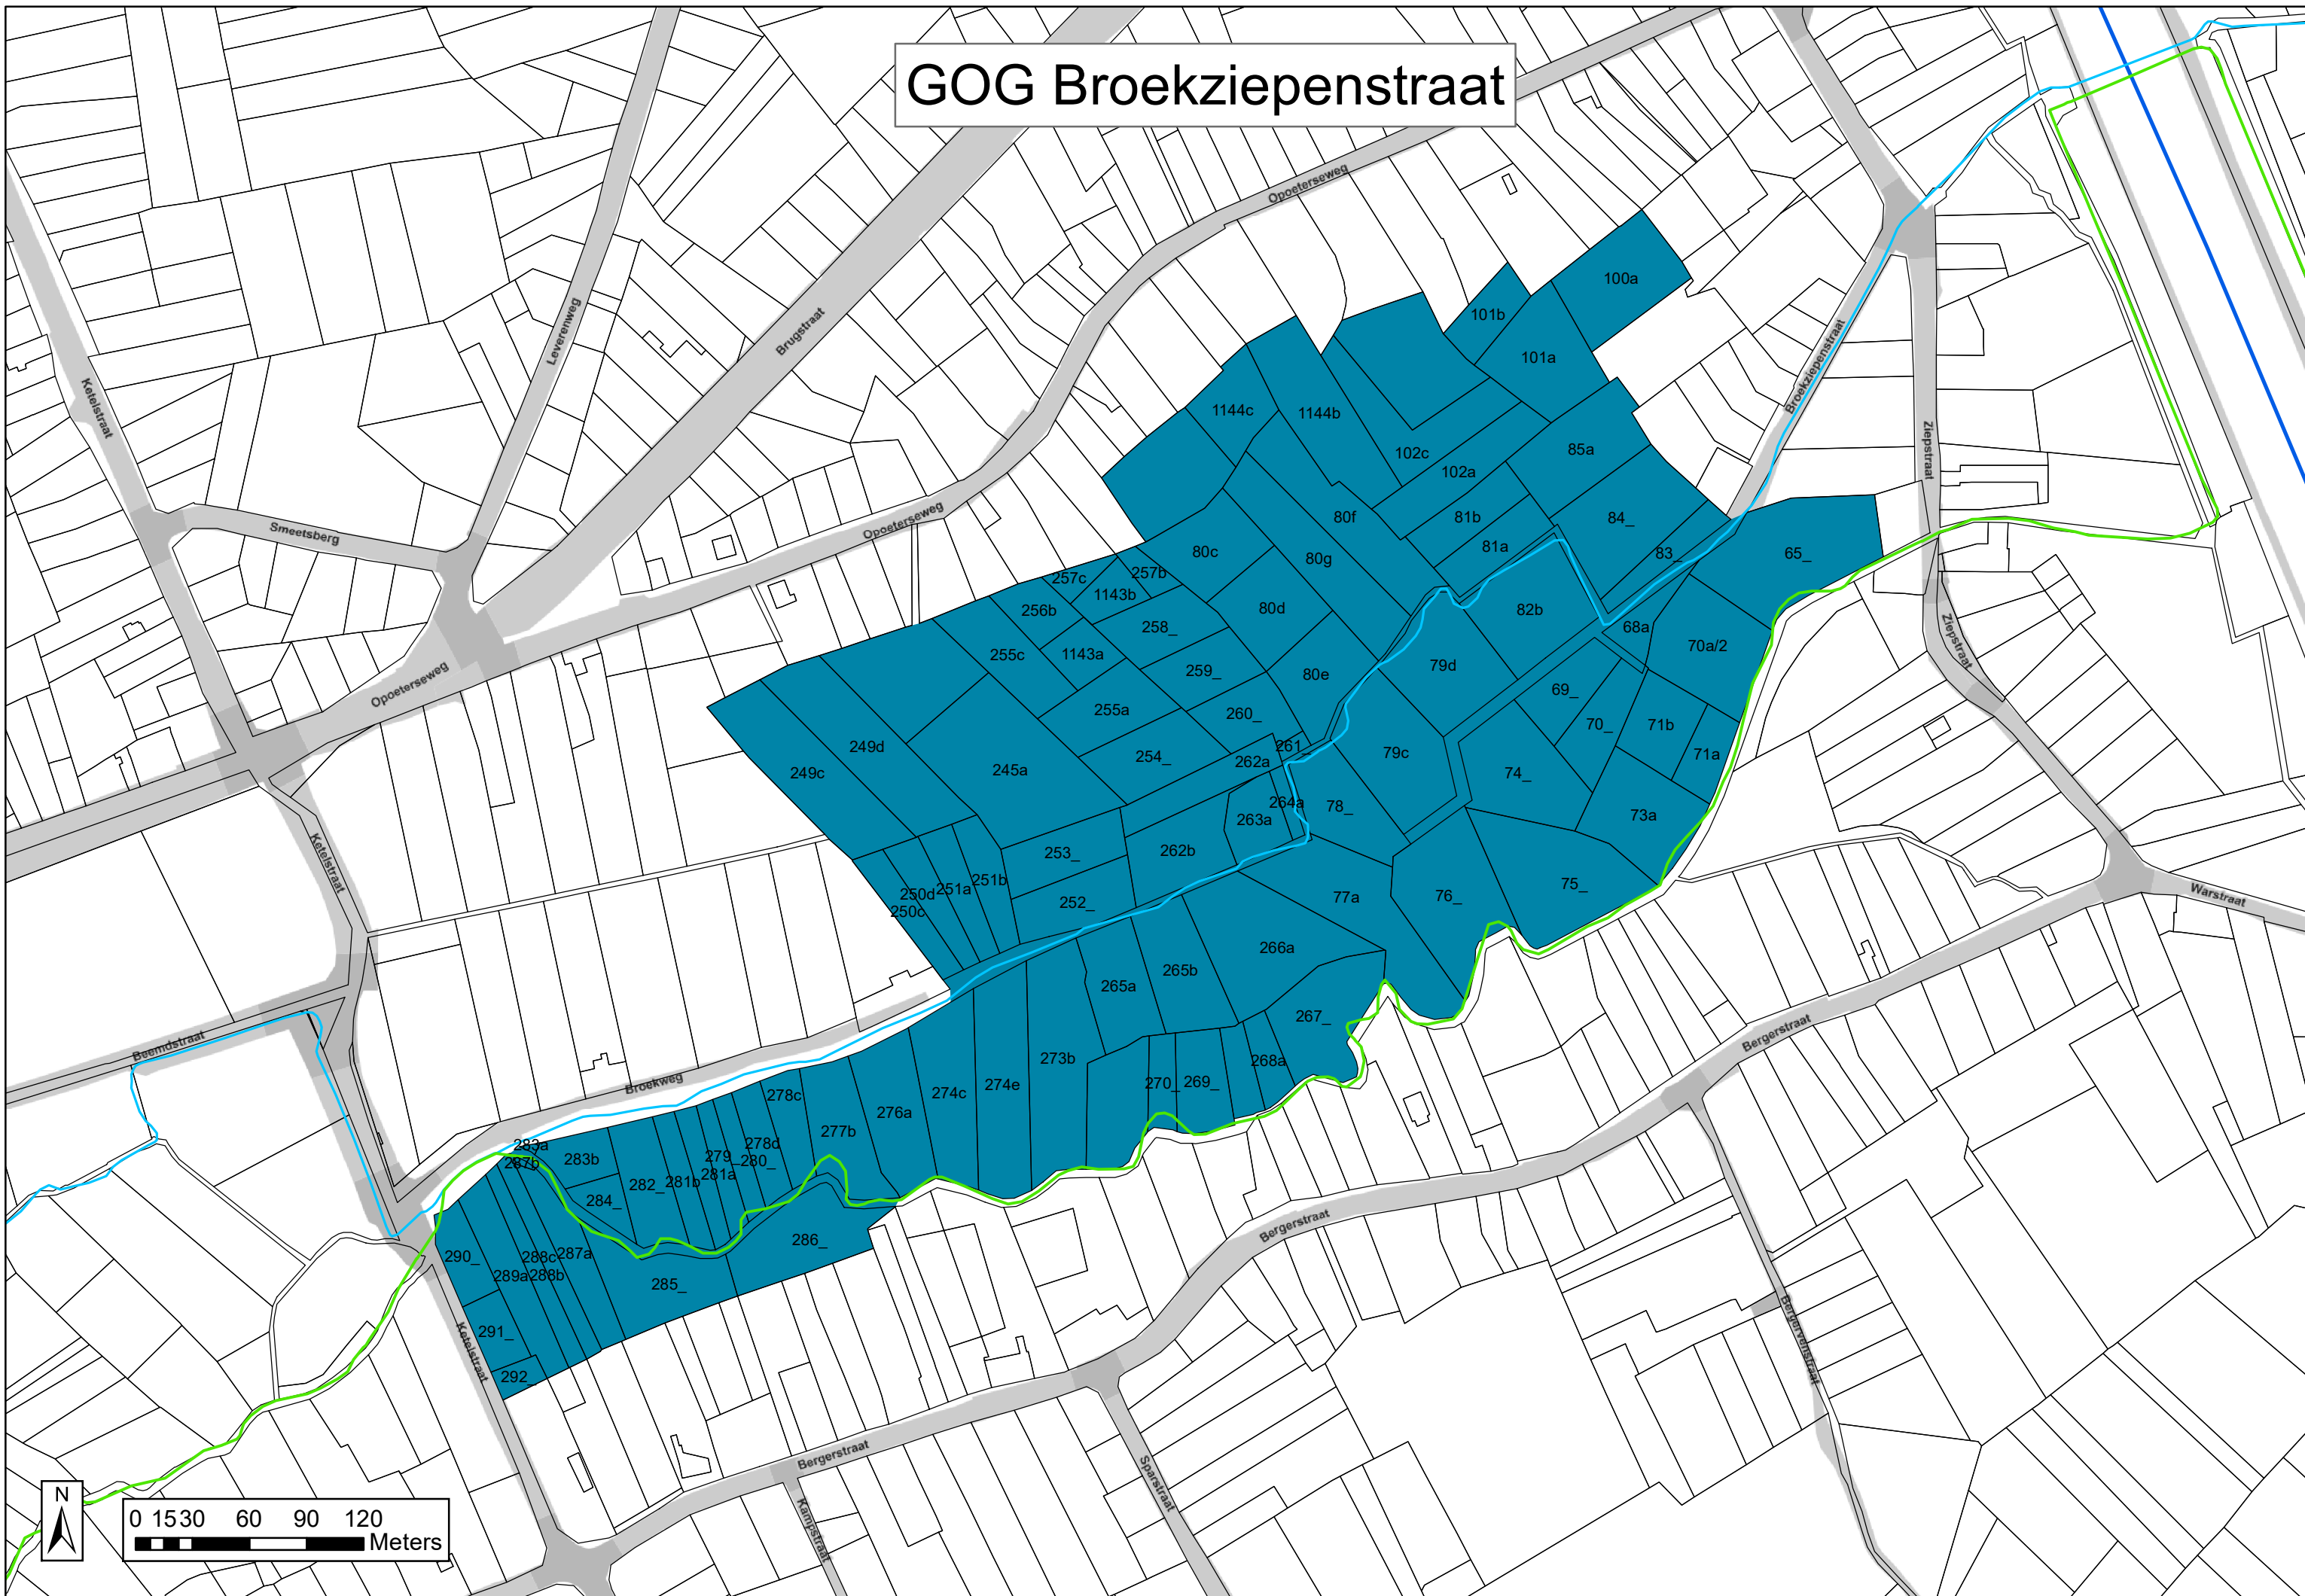

GOG Broekziepenstraat

0 15 30 60 90 120 Meters